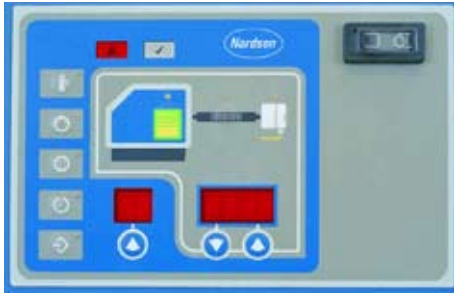

DuraBlue™ L serien

DuraBlue system för smältlimsapplicering innehåller allt som behövs för att direkt kunna applicera lim: smältlimsapplicator, slang, pistol och munstycke.

Slangen och pistolen levereras hopsatta som en komplett del. För att börja använda DuraBlue systemet för smältlimsapplicering, kopplar man mekaniskt och elektriskt samman slangen/pistolen med smältlimsapplicatorn, samt ansluter strömförsörjningen med den medföljande kabeln. Med valmöjligheten mellan olika pistoler kan man möta praktiskt taget alla krav vid tillverkningen oberoende om denna sker manuellt eller halvautomatiskt.

Lättbegripliga styrtangenter
eliminera komplicerad programmering

Stor lättåtkomlig tank
för snabb påfyllning och
rengöring.

Utfällbara paneler för
snabbt och enkelt underhåll

Nyhet!

AD-41 manuell
pistol (Här med
spraymunstycke)